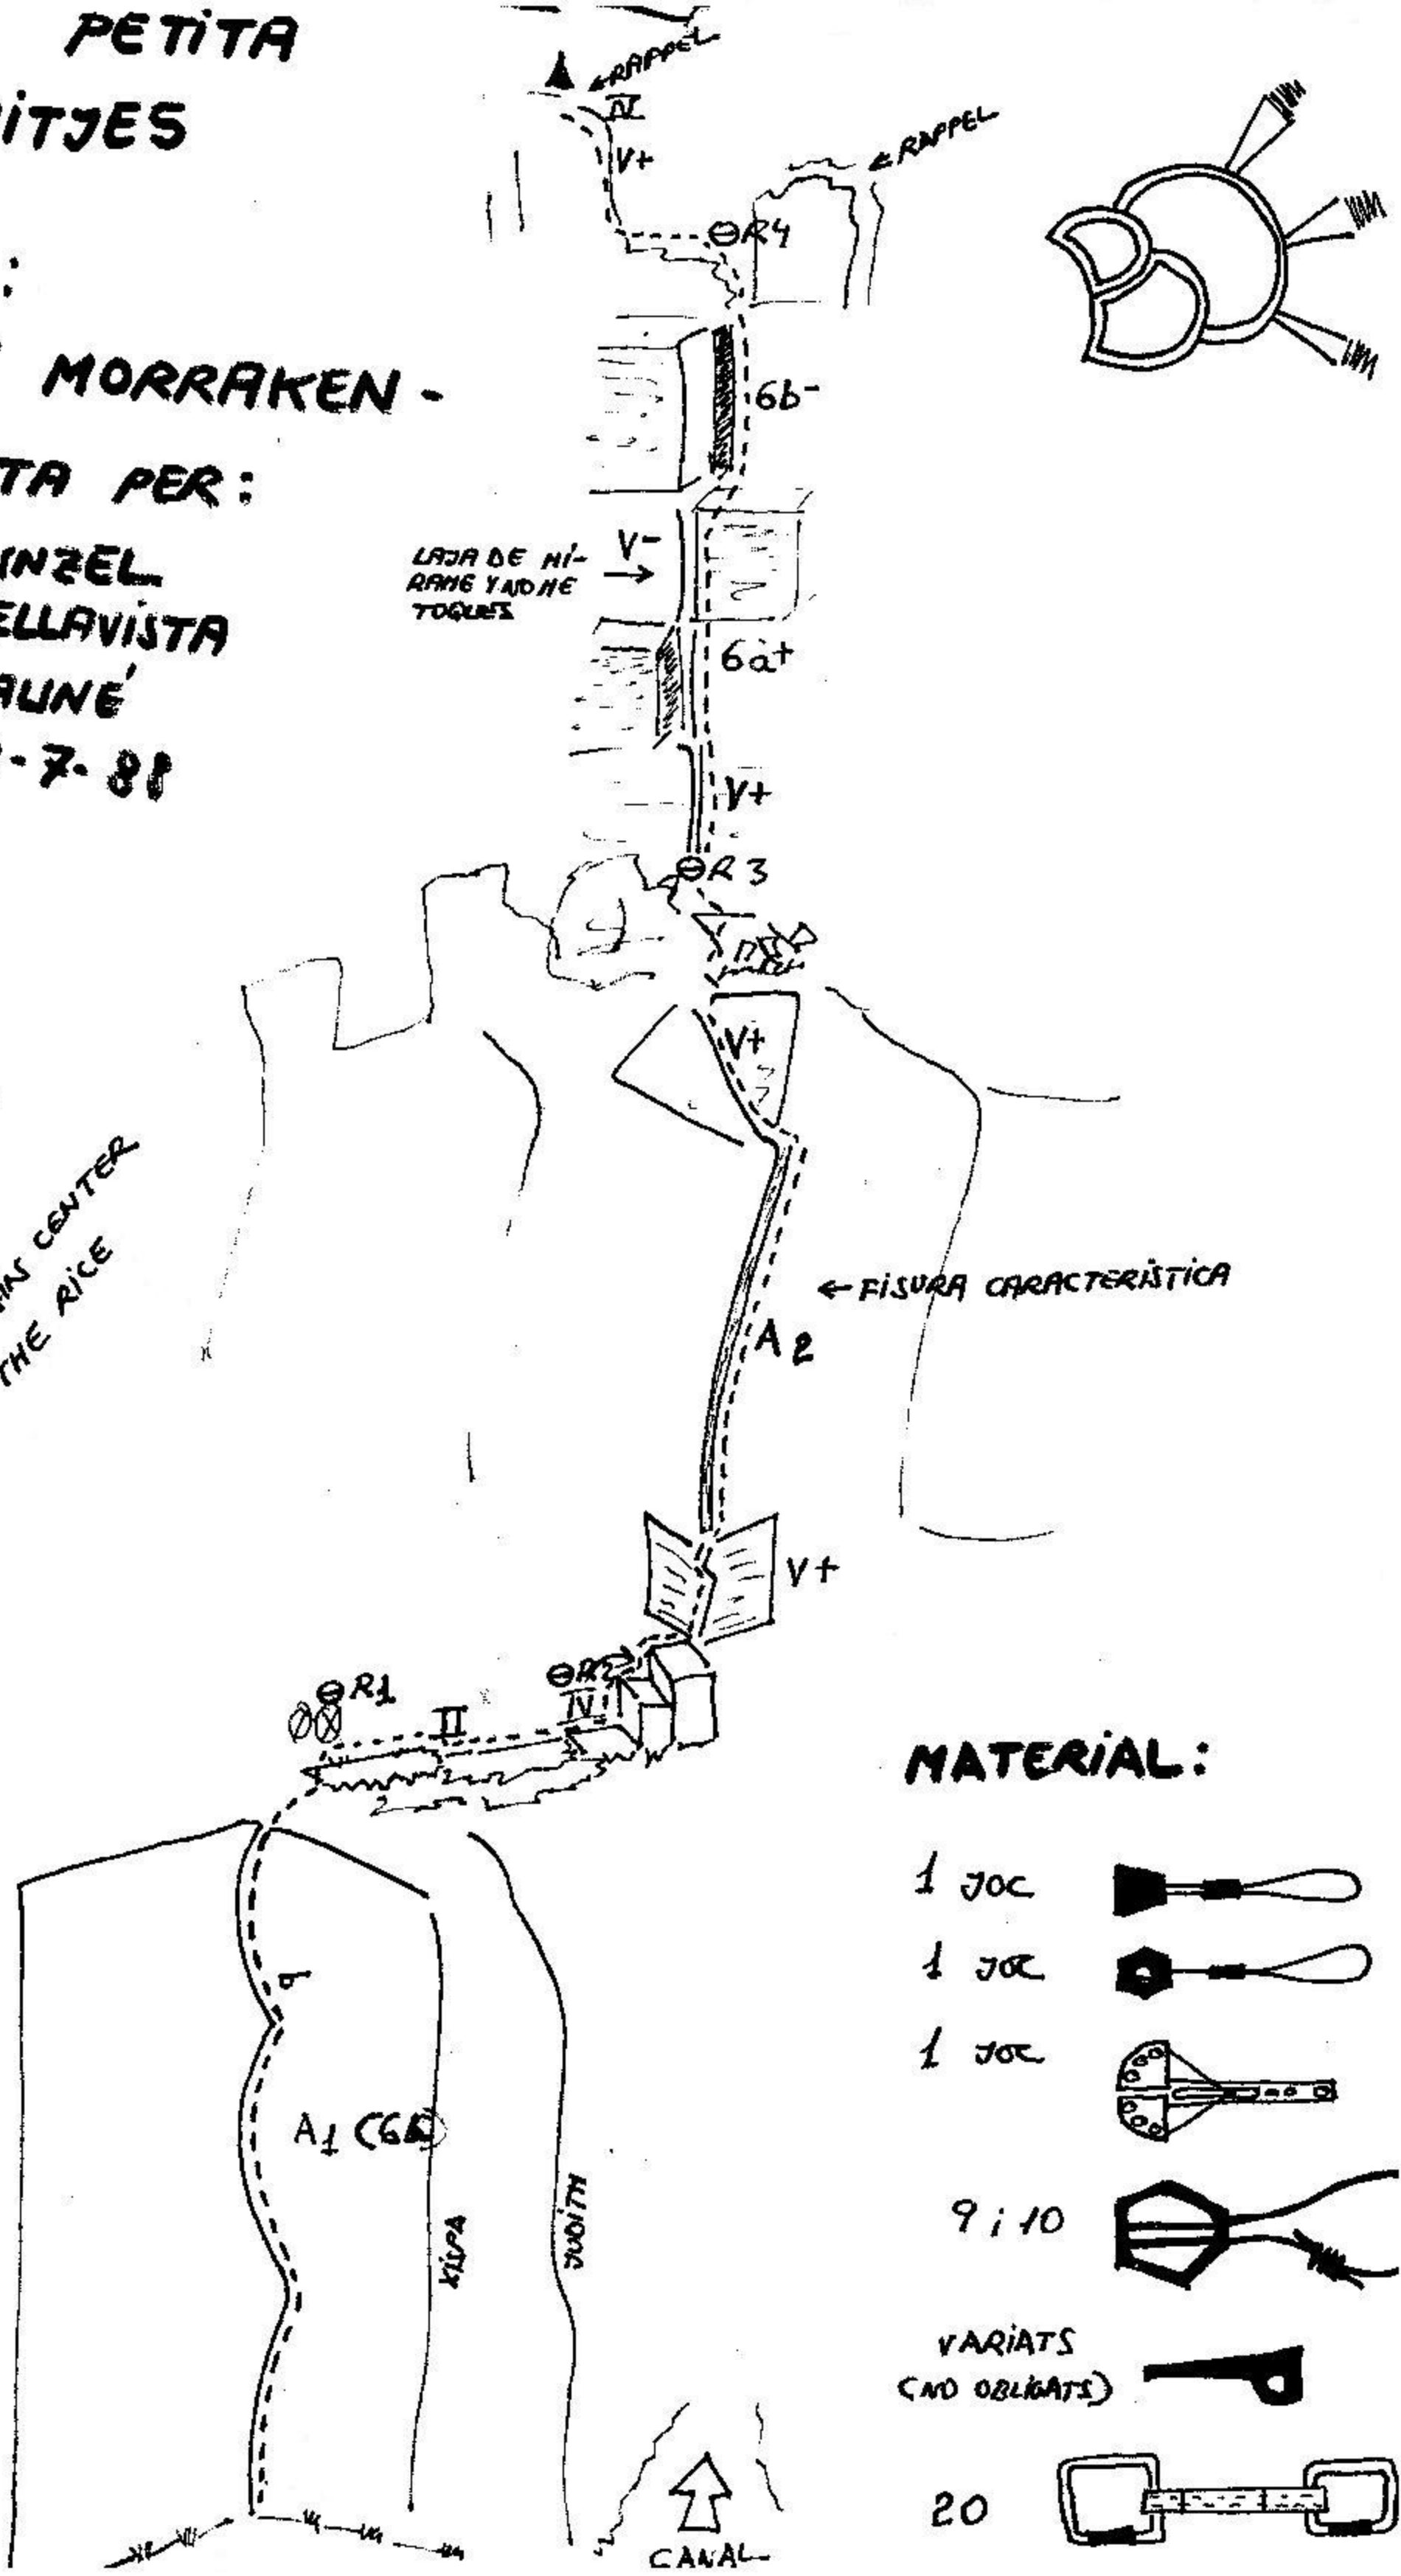

AGULLA PETITA D'AMITJES

VIA:

- ECHALE MORRAKEN -

OBERTA PER:

WILLI KUNZEL
RICARD BELLAVISTA
JAUME PRUNE'
EL 22-7-88

ASCENSIÓN DEDICADA
A:
THE DAMN BOLLINGAS CENTER
THE PILI FOR THE RICE

MATERIAL:

- 1 JOC 
- 1 JOC 
- 1 JOC 
- 9 i 10 
- VARIATS (NO OBLIGATS) 
- 20 